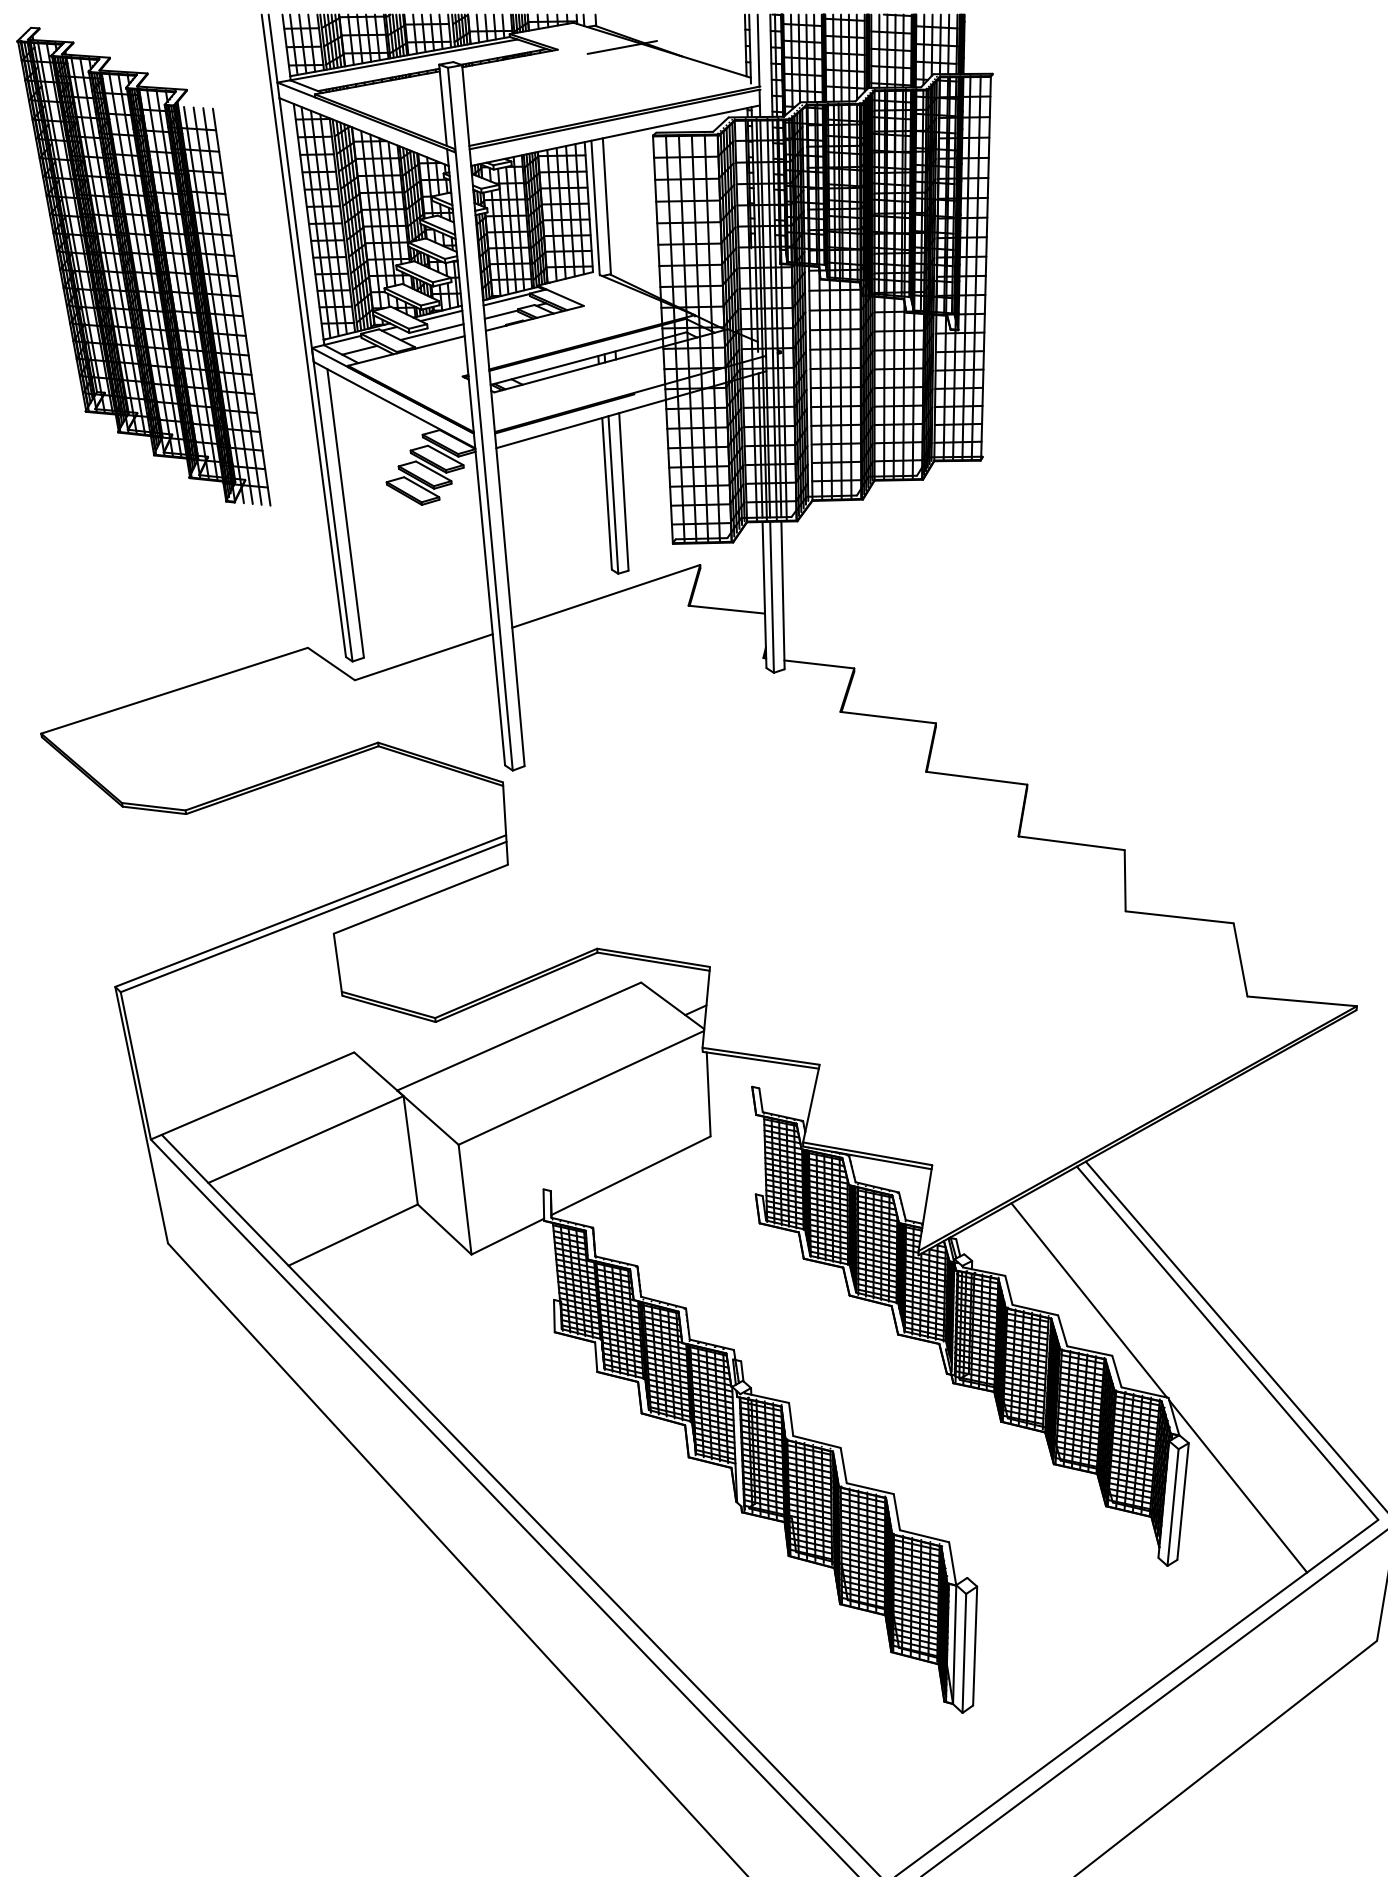

# MIRADOR 70

Despiece de Areas

Area de Terreno : 215 MTS2  
Area de Intervención : 378 MTS2

Torre Mirador  
40 MTS2

Plaza  
125 MTS2

Oficina consejo comunal  
8MTS2

Salas sanitarias + Depositos  
15MTS2

Sala de Usos Múltiples  
70 MTS2

Area de Juegos + Jardines  
120 MTS2